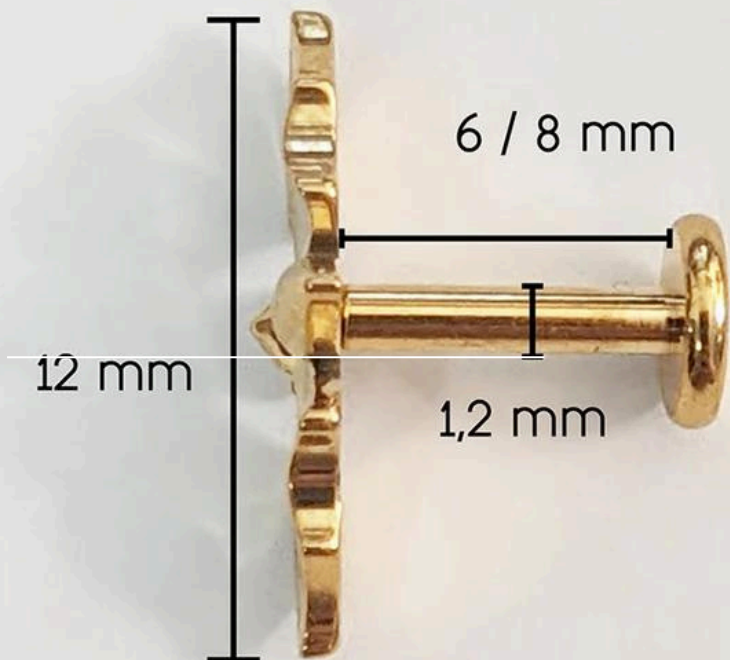

CATÁLOGO

2024 - 2025

DICIEMBRE 2024 - ENERO 2025
EDICIÓN N° 74

¡POR LANZAMIENTO!

Top con Más ventas

Lobulo & Tragus & Helix & Etc

Oro blanco 18K + labret (rosca interna)

Lobulo & Tragus & Etc

Oro 18K / Oro 14k + labret (rosca interna)

**Top con
mas ventas**

WWW.LAJOYADELIMA.COM

Lobulo & Conch & Etc

Oro 18K / Oro 14k + labret (rosca interna)

**Top con
mas ventas**

Lobulo & Tragus & Etc

Oro 18K / Oro 14k + labret (rosca interna)

Tragus & Helix & Flat & Etc

Oro 18K / Oro 14k + labret (rosca interna)

Nuevo Lanzamiento

Length: 11.70 mm

Height: 3.65 mm

Bar Thickness: 1.65 mm

Width: 3.90 mm

A close-up photograph of a woman's ear, showing a small, heart-shaped tragus piercing. The piercing is made of gold and features a small, clear gemstone. The woman's hair is pulled back, and the background is softly blurred, showing green foliage and a blue garment.