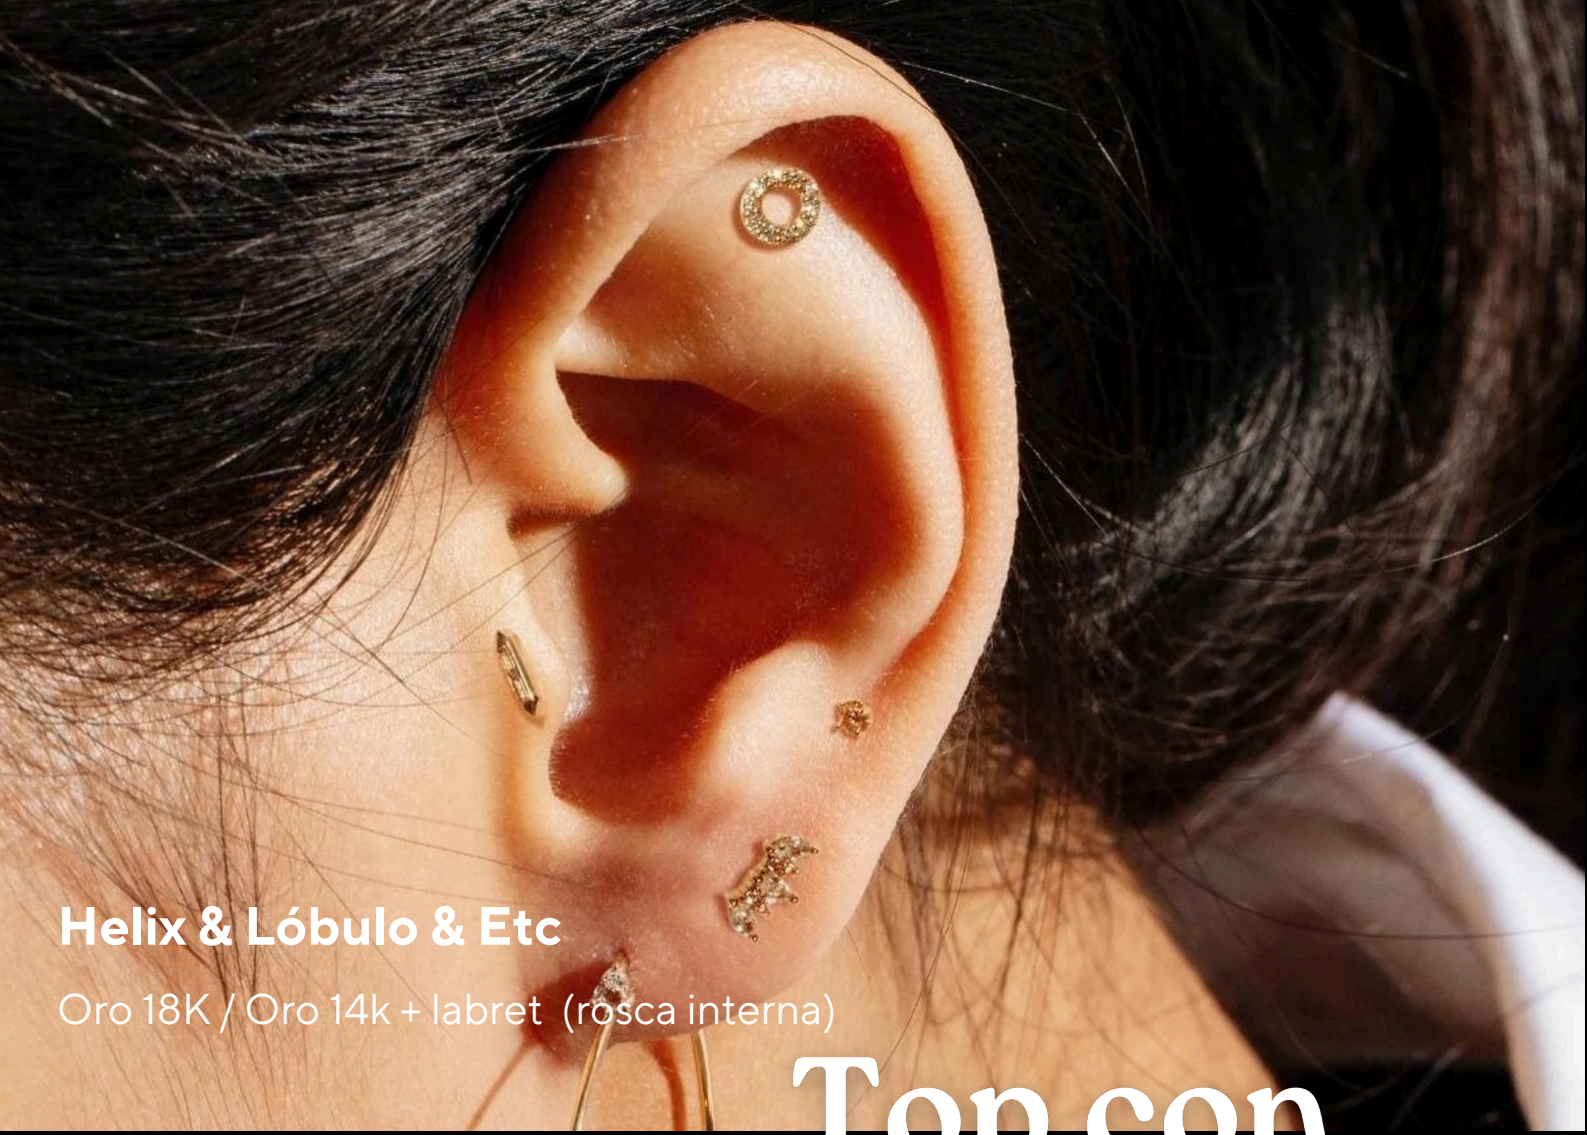

Helix & Lóbulo & Etc

Oro 18K / Oro 14k + labret (rosca interna)

**Top con
mas ventas**