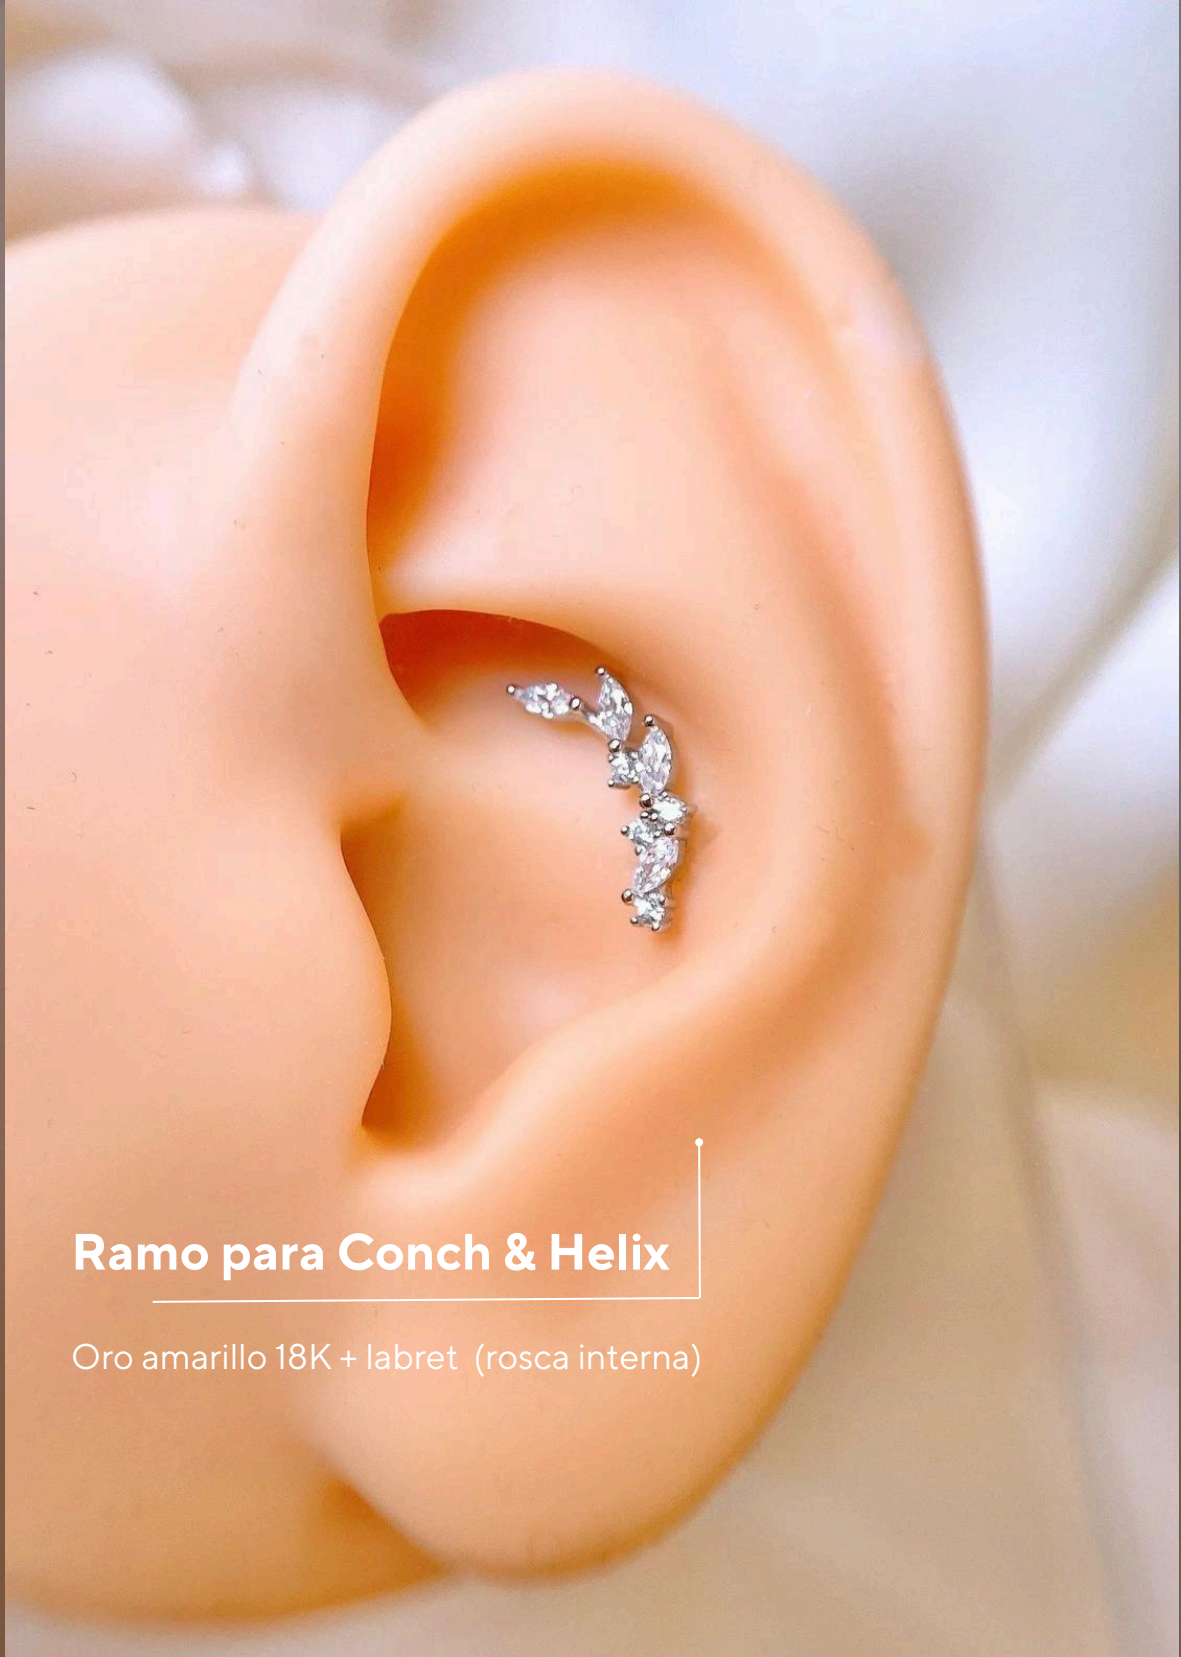

Ramo para Conch & Helix

Oro amarillo 18K + labret (rosca interna)