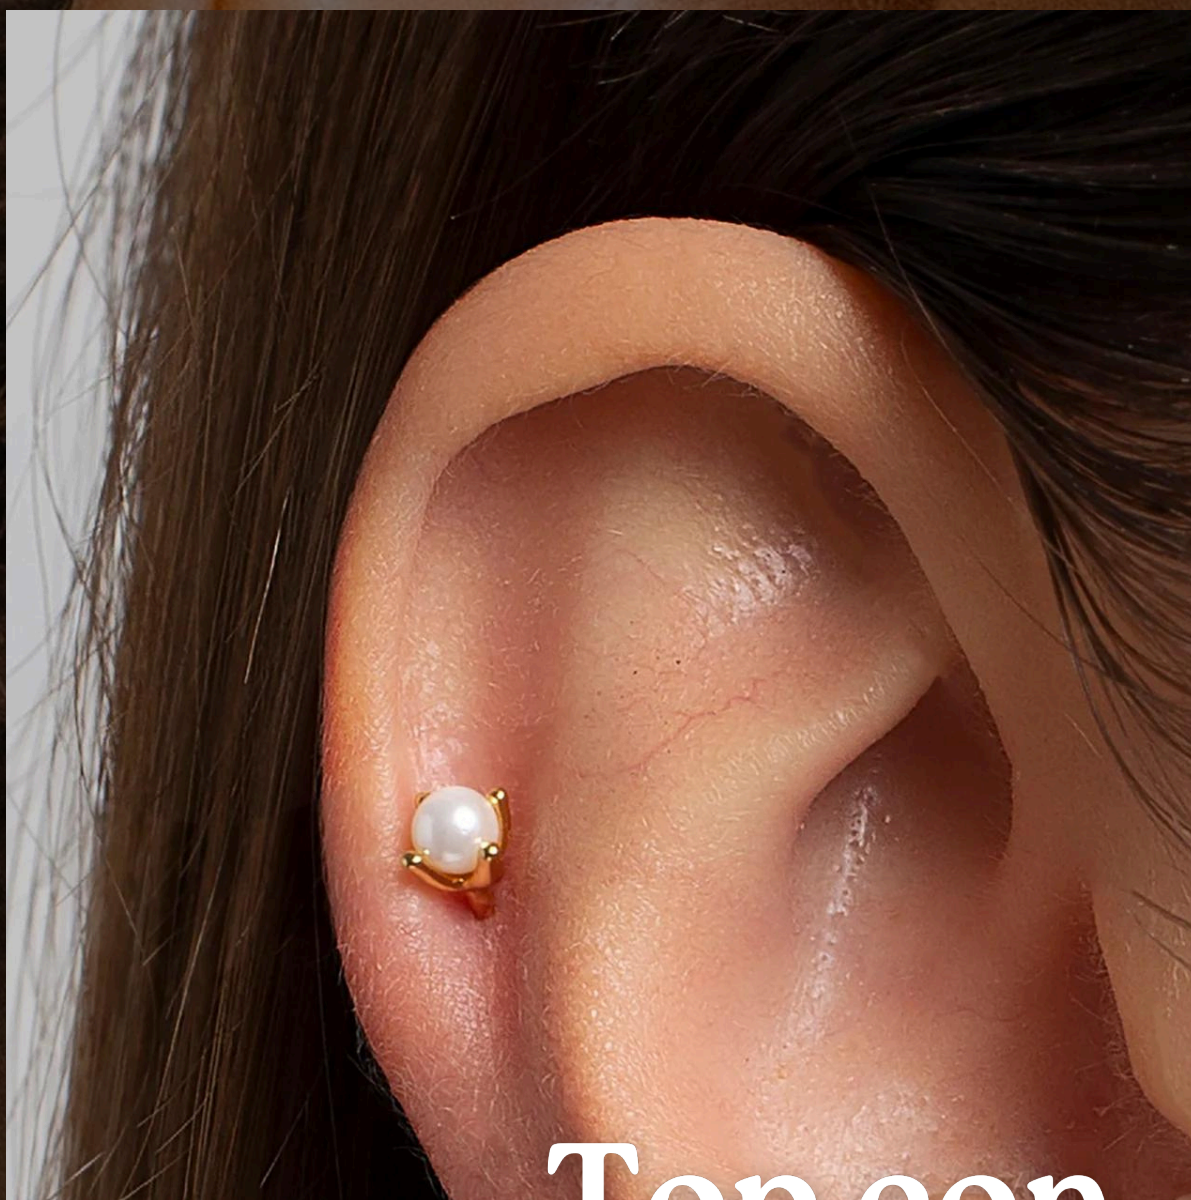

Lobulo & Flat & Low Helix , Etc

Oro blanco 18K + labret (rosca interna)

**Top con
mas ventas**